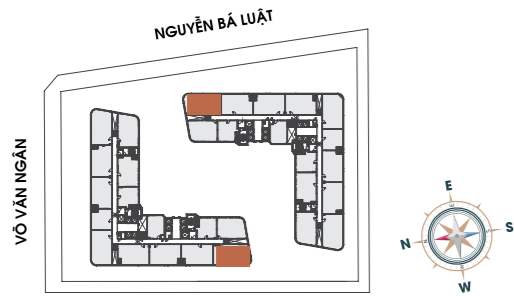

MẶT BẰNG CĂN HỘ ĐIỂN HÌNH

CĂN HỘ 3 PHÒNG NGỦ (A1)

Diện tích sàn xây dựng: **102.82 m²**
 Diện tích sử dụng: **92.42 m²**

CĂN HỘ 3 PHÒNG NGỦ (A2)

Diện tích sàn xây dựng: **97.95 m²**
 Diện tích sử dụng: **88.82 m²**