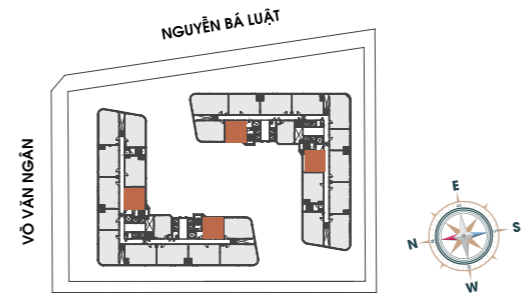

MẶT BẰNG CĂN HỘ ĐIỂN HÌNH

CĂN HỘ 2 PHÒNG NGỦ (B6)

Diện tích sàn xây dựng:
90.11 m²
Diện tích sử dụng:
82.05 m²

CĂN HỘ 1 PHÒNG NGỦ (C1&C4)

Diện tích sàn xây dựng:
53.82 - 54.33 m²
Diện tích sử dụng:
48.66 - 49.76 m²