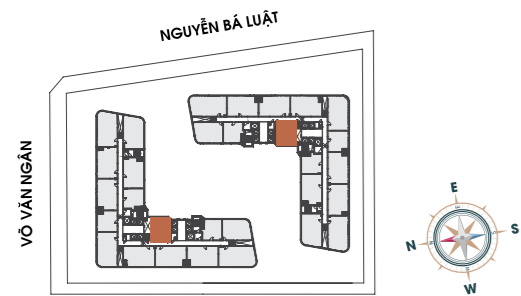

CĂN HỘ 1 PHÒNG NGỦ (C2)

Diện tích sàn xây dựng:
54.31 m²
Diện tích sử dụng:
48.87 m²