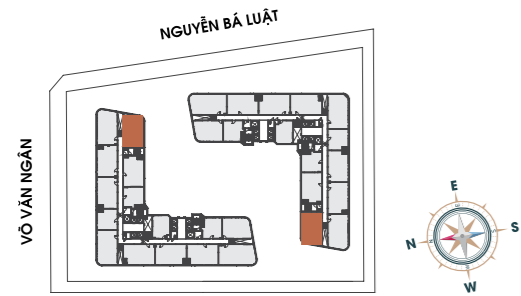

MẶT BẰNG CĂN HỘ ĐIỂN HÌNH

CĂN HỘ 2 PHÒNG NGỦ (B6)

Diện tích sàn xây dựng:
90.11 m²
Diện tích sử dụng:
82.05 m²