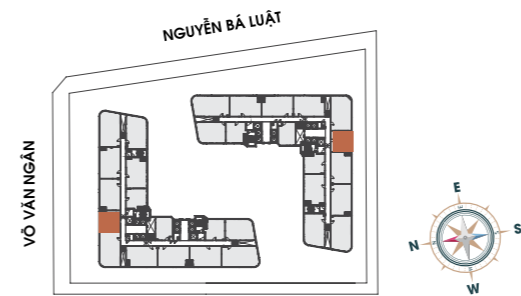

CĂN HỘ 1 PHÒNG NGỦ (C3)

Diện tích sàn xây dựng:
56.88 m²
Diện tích sử dụng:
51.62 m²

Chúng tôi đã nỗ lực và cẩn trọng để hoàn thiện tập thông tin này. Tuy nhiên, tài liệu chỉ để tham khảo, thông tin chính thức căn cứ theo hợp đồng. Căn hộ dạng căn bản, phân khu chức năng, bố trí nội thất và sân vườn tham khảo. Kí hiệu từng căn hộ trên đây là kí hiệu kinh doanh, số nhà sẽ do cơ quan thẩm quyền quyết định.

Chúng tôi đã nỗ lực và cẩn trọng để hoàn thiện tập thông tin này. Tuy nhiên, tài liệu chỉ để tham khảo, thông tin chính thức căn cứ theo hợp đồng. Căn hộ dạng căn bản, phân khu chức năng, bố trí nội thất và sân vườn tham khảo. Kí hiệu từng căn hộ trên đây là kí hiệu kinh doanh, số nhà sẽ do cơ quan thẩm quyền quyết định.