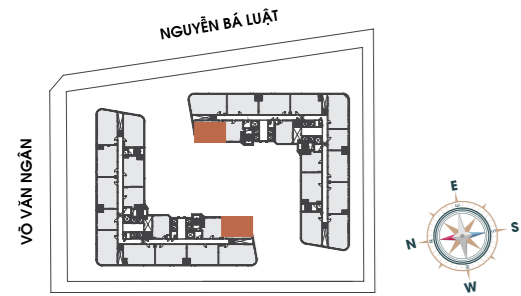

MẶT BẰNG CĂN HỘ ĐIỂN HÌNH

CĂN HỘ 2 PHÒNG NGỦ (B1)

Diện tích sàn xây dựng: **81.50 m²**
Diện tích sử dụng: **73.46 m²**