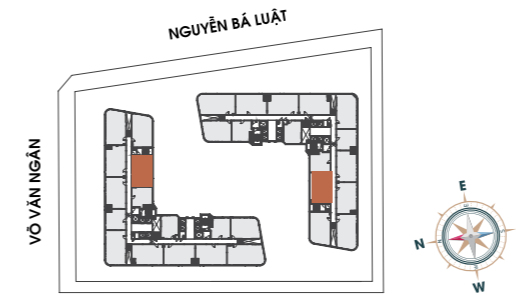

CĂN HỘ 2 PHÒNG NGỦ (B5)

Diện tích sàn xây dựng: **81.85 m²**
Diện tích sử dụng: **75.52 m²**

Chúng tôi đã nỗ lực và cẩn trọng để hoàn thiện tập thông tin này. Tuy nhiên, tài liệu chỉ để tham khảo, thông tin chính thức căn cứ theo hợp đồng. Căn hộ đang căn bản, phân khu chức năng, bố trí nội thất và sân vườn tham khảo. Kí hiệu từng căn hộ trên đây là kí hiệu kinh doanh, số nhà sẽ do cơ quan thẩm quyền quyết định.

Chúng tôi đã nỗ lực và cẩn trọng để hoàn thiện tập thông tin này. Tuy nhiên, tài liệu chỉ để tham khảo, thông tin chính thức căn cứ theo hợp đồng. Căn hộ đang căn bản, phân khu chức năng, bố trí nội thất và sân vườn tham khảo. Kí hiệu từng căn hộ trên đây là kí hiệu kinh doanh, số nhà sẽ do cơ quan thẩm quyền quyết định.