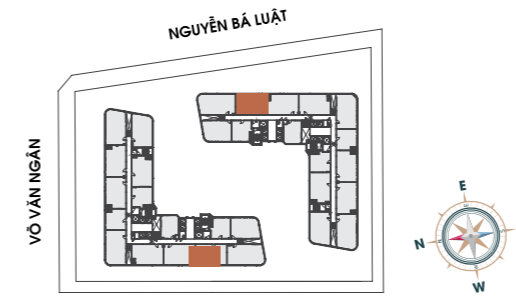

MẶT BẰNG CĂN HỘ ĐIỂN HÌNH

CĂN HỘ 2 PHÒNG NGỦ (B1)

Diện tích sàn xây dựng: **81.50 m²**
 Diện tích sử dụng: **73.46 m²**

CĂN HỘ 2 PHÒNG NGỦ (B2)

Diện tích sàn xây dựng: **85.88 m²**
 Diện tích sử dụng: **78.01 m²**