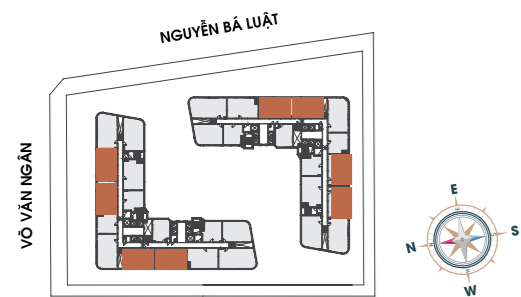

CĂN HỘ 2 PHÒNG NGỦ (B3&B4)

Diện tích sàn xây dựng: **85.88 - 86.42 m²**
Diện tích sử dụng: **78.05 - 77.96 m²**