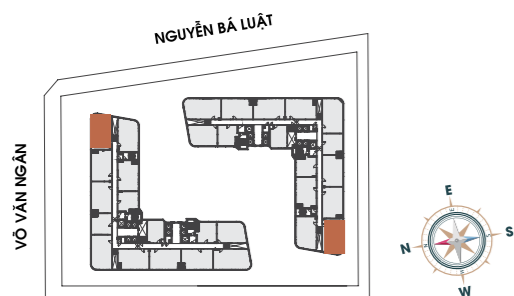

CĂN HỘ 3 PHÒNG NGỦ (A3)

Diện tích sàn xây dựng: **97.88 m²**
Diện tích sử dụng: **88.46 m²**

PHỐI CẢNH

Chúng tôi đã nỗ lực và cẩn trọng để hoàn thiện tập thông tin này. Tuy nhiên, tài liệu chỉ để tham khảo, thông tin chính thức căn cứ theo hợp đồng. Căn hộ dạng căn bản, phân khu chức năng, bố trí nội thất và sân vườn tham khảo. Kí hiệu từng căn hộ trên đây là kí hiệu kinh doanh, số nhà sẽ do cơ quan thẩm quyền quyết định.

Chúng tôi đã nỗ lực và cẩn trọng để hoàn thiện tập thông tin này. Tuy nhiên, tài liệu chỉ để tham khảo, thông tin chính thức căn cứ theo hợp đồng. Căn hộ dạng căn bản, phân khu chức năng, bố trí nội thất và sân vườn tham khảo. Kí hiệu từng căn hộ trên đây là kí hiệu kinh doanh, số nhà sẽ do cơ quan thẩm quyền quyết định.